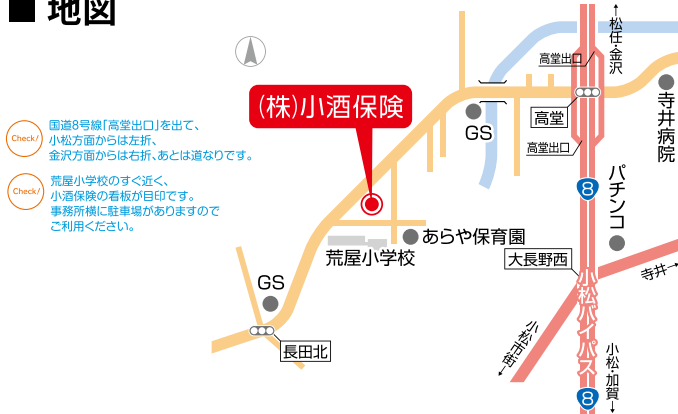

松ヶ浦 裕花

山根 留男

西村 外次

■提携店 ワールドバケーション (井深 健司)

〒920-0997 石川県金沢市タテマチ 42-2  
TEL:076-255-2000 FAX:076-255-0120

--- 営業時間 ---

■本社 月~金 9:00 ~ 17:00 18:00 以降は転送電話にて対応します  
■すまいるプラザ 月~金・土日祝 10:00 ~ 20:00 休業日 月 1 回 (第 2 または第 3 火曜日)

■地図

やさしい保険相談  
すまいるプラザ  
すまいるプラザ フリーダイヤル  
0120-117-868

アルプラザ小松 2F

← タカラ島	CD ショップ	すまいるプラザ	アロマ ショップ
ときそう	ちびっこ広場	本屋	

今月のトピックス  
それゆけ! 新米ドライバー 応援キャンペーン  
かがやけ! 先輩ドライバー

キャンペーン期間 2015年10月1日から 2016年3月31日まで

**A賞** 新規でご契約いただいた方  
AppleWatch または ルンバ  
総計 300 名様 (毎月 50 名)