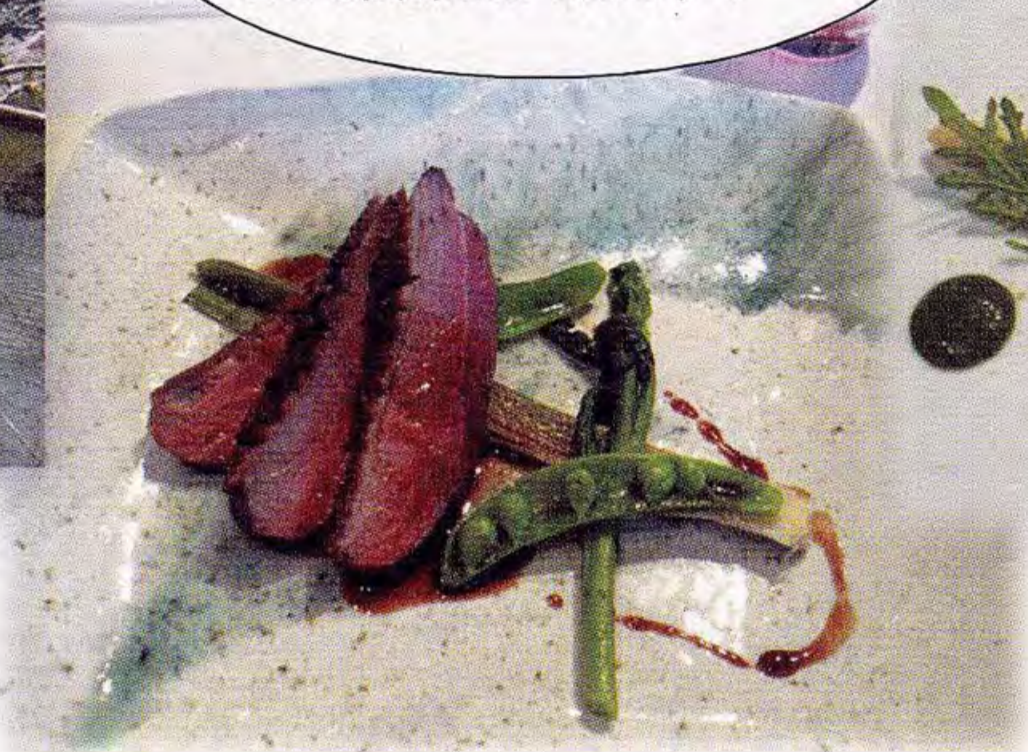

# Cuisine Française L'enseilleier

— ランソレイエ —

すばらしい景色とおいしい  
お料理が両方楽しめると聞いて  
富山県は城端(じょうはな)  
桜ヶ池まで行ってきました。

林 黒本 上西 山根

地元の新鮮な素材をたっぷり  
使ったお料理はかわいらしくて、  
とても美味しかったです！

桜ヶ池は「日本ため池百選」に  
選ばれており、周囲にはたくさん  
の桜の木が植えられています。  
お店からの眺めもとてもキレイ  
でした。