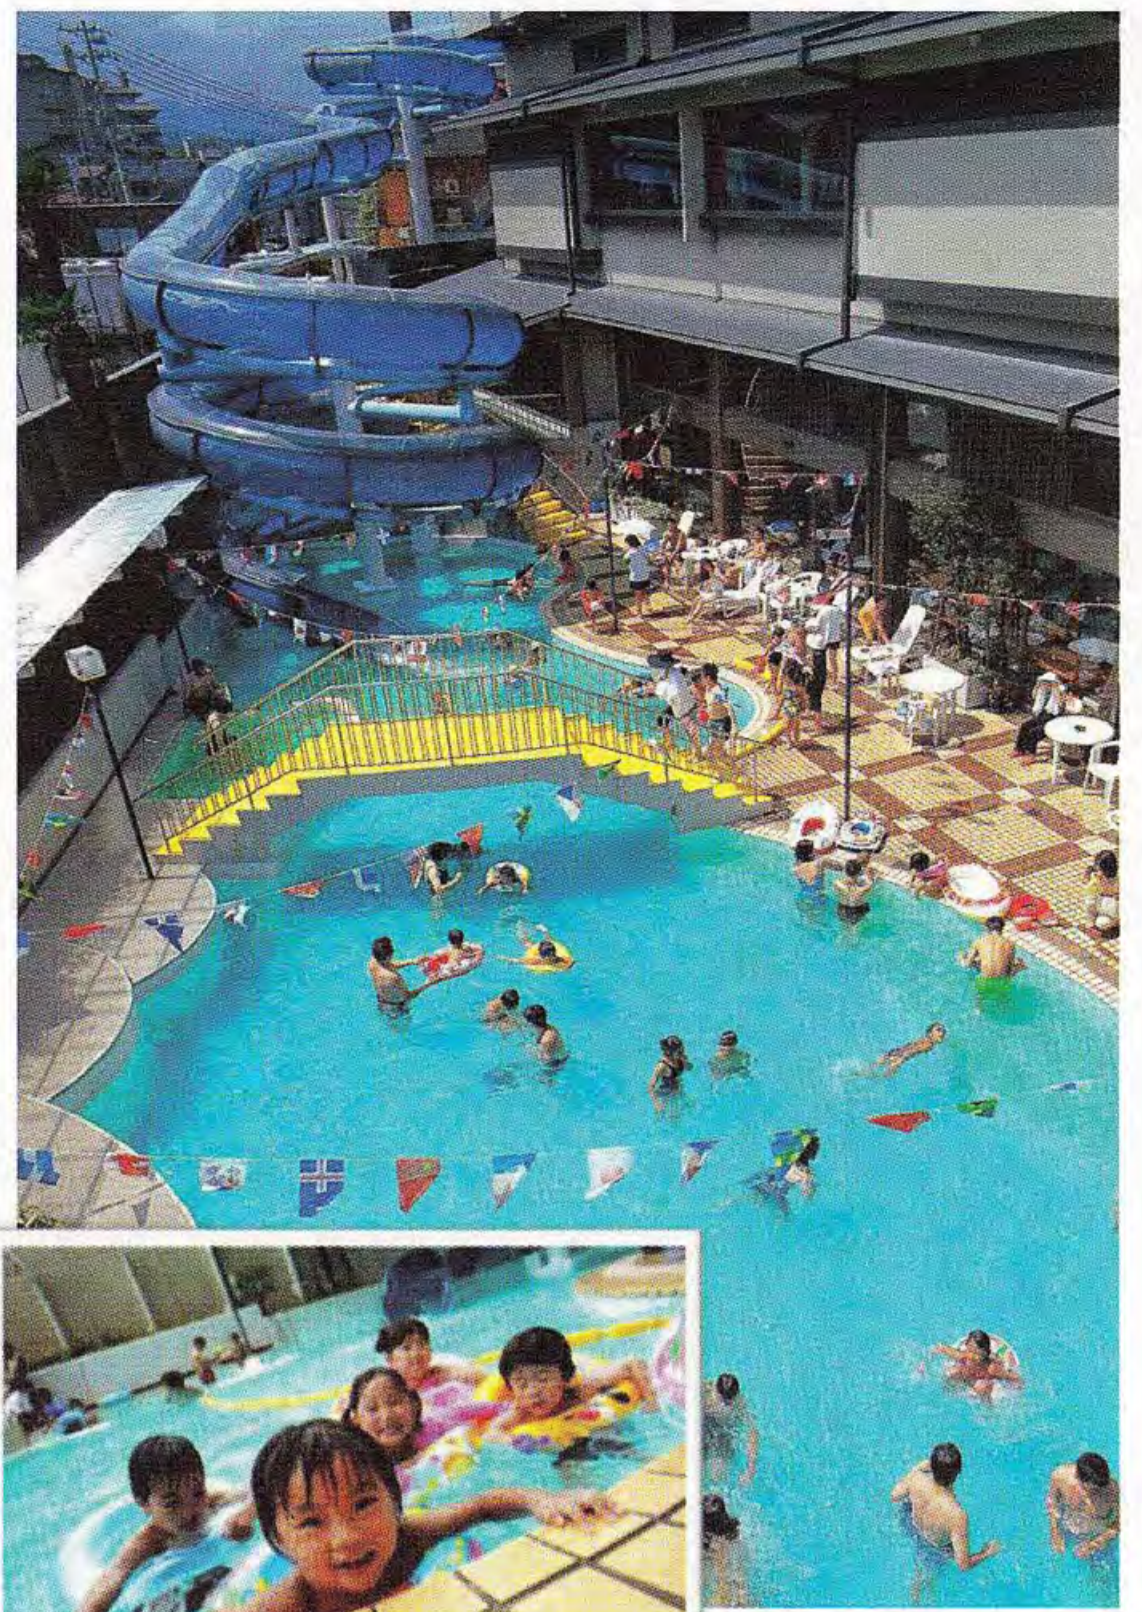

# お客さまの声～

ゆのくに天祥 様

お客様のご紹介のコーナーです。  
第17回目は、ゆのくに天祥様をご紹介いたします。  
常務の新滝頭人さんにお聞きしました。

小酒保険の良いところはどんなところでしょうか？

とにかくスピード対応なところですね。  
メールでの依頼にもすぐ返事が返ってきます。

この夏のおすすめプランを教えてください

夏は150mのウォータースライダーがあるガーデンプールがお子さまに大人気です。チェックイン前の11時から利用できますのでたっぷり遊べますよ。

また、去年の秋に「自家源泉」を開湯しました。豊富な湯量と鮮度を誇る天然温泉で3つの大浴場をお楽しみいただけます。

他にも広大な敷地で伝統工芸に触れられる「ゆのくにの森」には夏休みの工作のヒントが隠されているかも？ぜひ、ご家族でお出掛け下さい。

ガーデンプール  
ご利用時間  
宿泊の方  
11:00～翌日15:00  
(最長28時間)  
宿泊の方は無料

プール&入浴日帰りプラン  
(ご予約下さい)  
大人2,000円、子供1,500円  
11:00～15:00