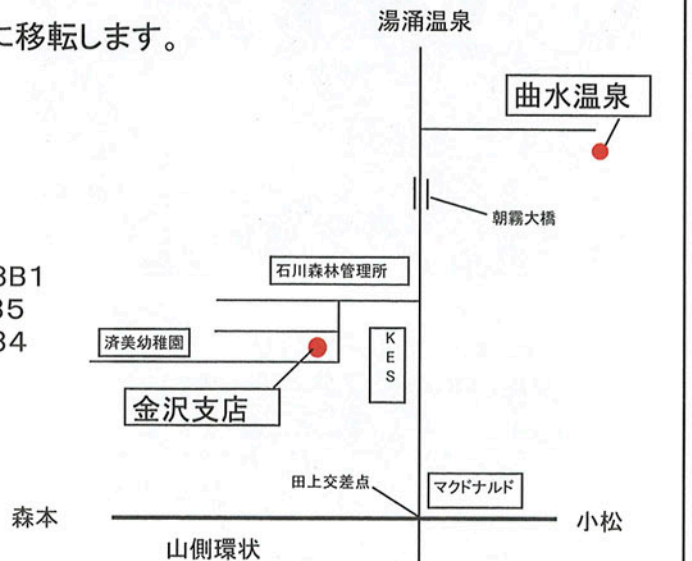

秘湯です!

きよくすいおんせん 曲水温泉

金沢支店・小谷がおすすめする源泉掛け流し温泉の一軒宿
曲水温泉「曲水苑」は、山の中なのに塩湯の不思議な温泉です。
田上本町の新事務所から湯涌方面へ少し行ったところにあります。

日帰り入浴の方は
こちらからどうぞ

日本秘湯を守る会会員宿
隠れた名湯 曲水温泉
曲水苑
〒920-1137
金沢市七曲町ハ132-1
TEL 076-235-1717

金沢支店が平成21年10月7日(水)より下記住所に移転します。

(株)小酒保険 金沢支店

こたに まゆみ
小谷 眞由美

[新事務所]

〒920-1155

金沢市田上本町土地区画73B1

TEL 076-225-8435

FAX 076-225-8434

ご来店をお待ちしています!