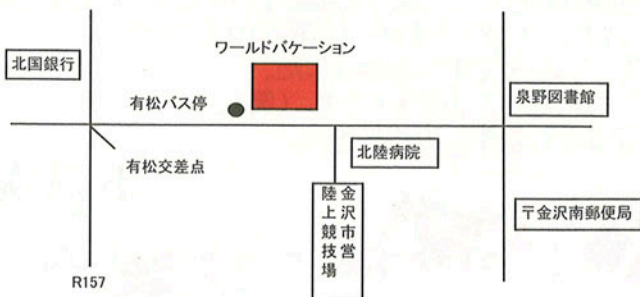

もちろん、国内旅行や出張のお手配も可能です。
 ご予算にあわせた社員旅行、費用がかさむ出張手配のご相談もお任せ下さい。
 松任・小松・加賀地区までお届けOK!

忘年会・歓送迎会に
 ご利用いただけます

北陸の温泉宿オリジナルプラン

<平日>		1泊2食(税込)	・3名1室	お銚子1本付
粟津温泉	辻のや花の庄	お一人様	10,650円より	
片山津温泉	加賀観光ホテル	お一人様	10,650円より	
山中温泉	花つばき	お一人様	10,650円より	
辰口温泉	たがわ龍泉閣	お一人様	9,600円より	
和倉温泉	ホテルたな嘉	お一人様	9,600円より	

WORLD VACATION

お客様らしい 旅のスタイルを
 ご提案します。 高桑・井深・上田
 小松にも出店準備中です

小酒保険グループに旅行部門として 10/1 から(有)ワールドバケーションが加わります。
 旅行・出張・ハネムーン等の相談は、ご紹介いたしますのでお気軽にお知らせ下さい。

(有)ワールドバケーション
 代表取締役 井深 健司

〒921-8036
 石川県金沢市弥生2-9-14
 TEL 076-241-8299
 FAX 076-295-7001

花回廊ローズマリー

小松市梯町のフラワーショップ「花回廊ローズマリー」出張でお客様の庭のばらを管理していらっしゃる、山崎さんにお話を伺いました。

お店の他に、お客様のお庭のバラの栽培、消毒、剪定管理をしています。
お世話をしているお客様は15軒で、年間を通じて作業をします。(1本につき500~1,500円)

平成4年頃、父が体調を崩し回復した折にバラを育て始め、その時、花の持つ人間の心身の健康を保つ能力に気づき、フラワーショップを開店しました。
珍しい品種のバラも置いてあります。バラ以外の花も扱っています。ぜひご来店下さい。